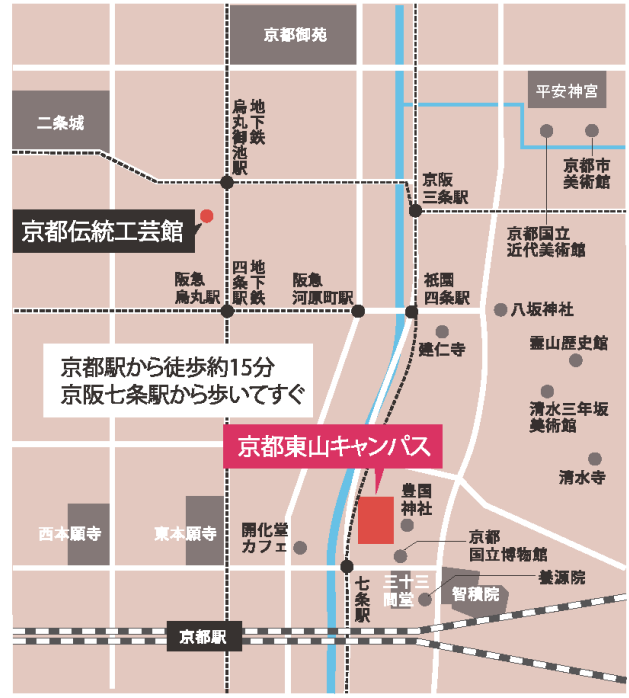

※式典にふさわしい服装で出席してください。

5. 列席者の制限等について

- ・式典会場(グランドホール)には、入学生本人のみご入場いただけます。
- ・ご同伴者様がお越しの場合は、本学別室にて動画配信をご覧いただけます。
恐れ入りますが、ご同伴者様は入学生1名につき2名まででお願いします。
- ・また、ご自宅等でも式典の様子をご覧いただけるよう、動画配信を行います。
- ・入学式当日、カフェテリア(学生食堂)は休業しております。
- ・このご案内は出願時のご住所にお送りしております。

2024年度 大学院 新入生ガイダンスについて

【日時】

- 2024年4月3日(水) 10:40～ (2時間程度)
- ・会場:南館3階 KYOBIホール
 - ・持ち物:最終出身校の卒業(修了)証明書・筆記用具

【大学院】 ガイダンスに係る連絡事項

- 学割定期券について
「学生証」および「在学確認票・通学定期券発行控」はガイダンス当日に交付します。
 - 持参品について
最終出身校の卒業(修了)証明書、筆記用具
 - ガイダンス時の服装について
普段着で構いません。
 - 昼食について
カフェテリアをご利用いただけます。
-

今後の予定

- 4/3(水)ガイダンス 10:40 KYOBI ホール
- 4/4(木)入学式 10:30 開式(入学生集合時間 9:50)
- 4/5(金)授業開始
- 4/6(土)健康診断

京都東山キャンパス案内

JR・近鉄・地下鉄「京都」駅より

- ・徒歩約15分
- ・烏丸中央改札口前バスターミナル
市バス206、208または100で約7分、「七条京阪前」で下車し、北へ徒歩約1分
- ・八条口前
プリンセスラインバスにて約7分、「京阪七条」で下車

京阪「七条」駅より

- ・6番出口から北へすぐ

阪急「河原町」駅より

- ・1番出口から京阪「祇園四条」駅へ京阪「七条」駅で下車し、6番出口から北へすぐ
- ・2番出口からプリンセスラインバスで約7分、「京阪七条」で下車

新キャンパスは京都観光の玄関口でもある最高のロケーション

※駐車場はございません。公共交通機関をご利用ください。

京都美術工芸大学 京都東山キャンパス
 〒605-0991
 京都市東山区川端通七条上ル
 【電話】075-525-1515
 【FAX】075-533-6033