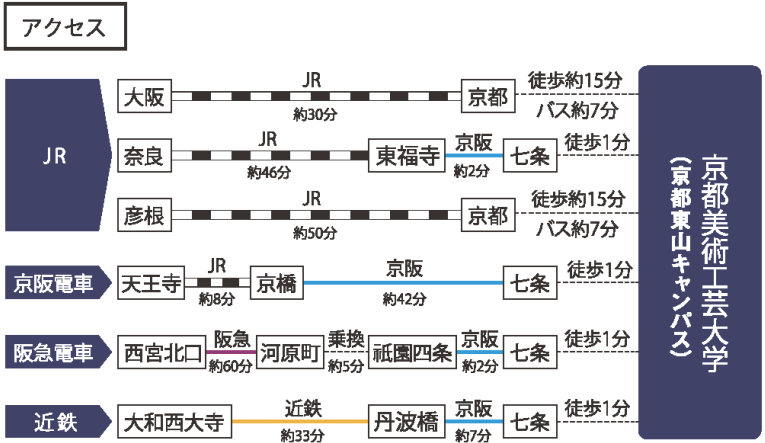

2024年度 京都美術工芸大学入学式ライブ配信について

【ライブ配信について】

入学式の様子を会場内定点カメラ(2台)にてライブ配信を行います。
配信はYouTubeのライブ配信機能を使用します。

【視聴方法について】

PC:下記の配信URLにアクセスしてください
スマートフォン:QRコードを読み込んでアクセスしてください

配信日時: 2024年4月4日(木) 10:20頃～式典終了まで
配信URL: <https://youtube.com/live/FSVJD43eJwk?feature=share>

2024年度 大学院 新入生ガイダンスについて

【日時】

- 2024年4月3日(水) 10:40～ (2時間程度)
- ・会場:南館3階 KYOBIホール
 - ・持ち物:最終出身校の卒業(修了)証明書・筆記用具

【大学院】 ガイダンスに係る連絡事項

- 学割定期券について
「学生証」および「在学確認票・通学定期券発行控」はガイダンス当日に交付します。
 - 持参品について
最終出身校の卒業(修了)証明書、筆記用具
 - ガイダンス時の服装について
普段着で構いません。
 - 昼食について
カフェテリアをご利用いただけます。
-

今後の予定

- 4/3(水)ガイダンス 10:40 KYOBI ホール
- 4/4(木)入学式 10:30 開式(入学生集合時間 9:50)
- 4/5(金)授業開始
- 4/6(土)健康診断

京都東山キャンパス案内

JR・近鉄・地下鉄「京都」駅より

- ・徒歩約15分
- ・烏丸中央改札口前バスターミナル
市バス206、208または100で約7分、「七条京阪前」で下車し、北へ徒歩約1分
- ・八条口前
プリンセスラインバスにて約7分、「京阪七条」で下車